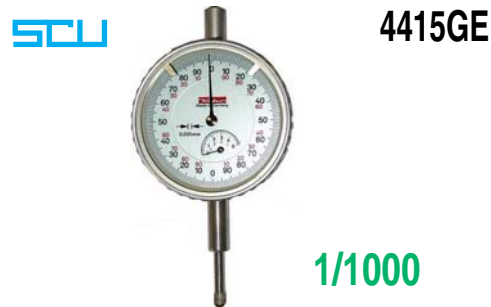

Descrizione di riferimento vedi Art. 4415GB

Ø quadrante.....	mm	58
Attacco Ø.....	mm	8 h 6
Capacità misura.....	mm	5
Ogni giro di lancetta.....	mm	0,2
4415GE	Cad.	300,00

Articolo in esaurimento.

COMPARATORI DI PRECISIONE (precision dial indicators)

Prod. SCU - Orig. Käfer

Divisione 1/100. Tipo con tastatore posteriore che permette una facile lettura dall'alto. Possibilità di applicazione mediante doppio attacco Ø mm 8 con altezza mm 16,5 o Ø mm. 28 con altezza mm 7. Diametro quadrante mm 58. Con 2 lancette. Con indici di tolleranza. Azzeramento mediante rotazione del quadrante.

Capacità di misurazione mm 3. Ogni giro di lancetta mm 1.

4418G	Cad.	265,00
--------------	-------------	---------------

COMPARATORI MILLESIMALI (precision dial indicators)

Prod. SCU - Orig. Käfer

Con quadrante a settore. Divisione 1/1000.

Capacità di misura 0,10 mm di cui:

- 0,05 a sinistra - meno

- 0,05 a destra + più.

4420G	Cad.	486,00
--------------	-------------	---------------

COMPARATORI DIGITALI ELETTRONICI CENTESIMALI (electronic digital dial indicators)